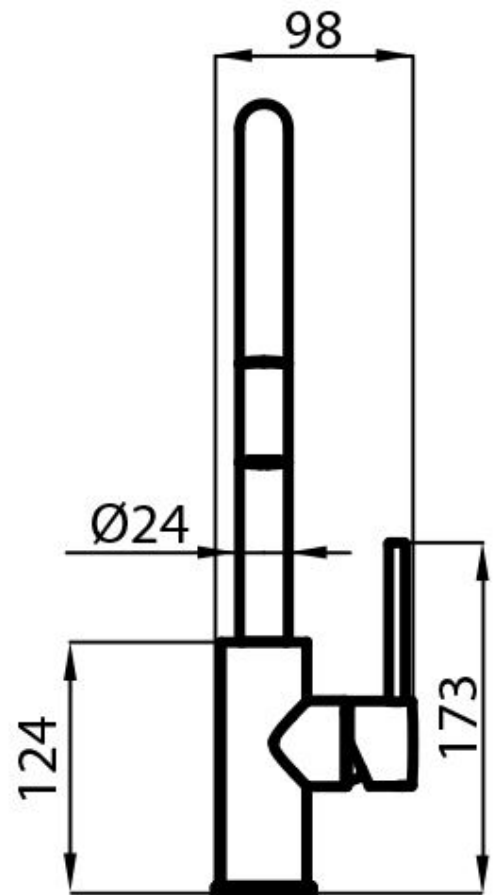

Monomando Camillo

Monomandos

Código: 8467 000

CARACTERÍSTICAS

CAÑO EXTRAÍBLE

La boca del monomando es extraíble para poder llegar fácilmente a todas las zonas del fregadero.

PLACA DE REFUERZO

Todos los monomandos Foster están dotados de la placa de refuerzo que proporciona una estabilidad perfecta sobre cualquier fregadero.

ROTACIÓN 170 °

DETALLES

Tipo de monomando

Monomando con caño giratorio y extraíble

Material

Latón

Texture

Cromado

Ángulo de rotación

170°

Base de apoyo

ø48mm

Cartucho Con discos cerámicos

Orificio monomando $\varnothing 35$ mm

Espesor máx encimera 40 mm

DIBUJOS TÉCNICOS