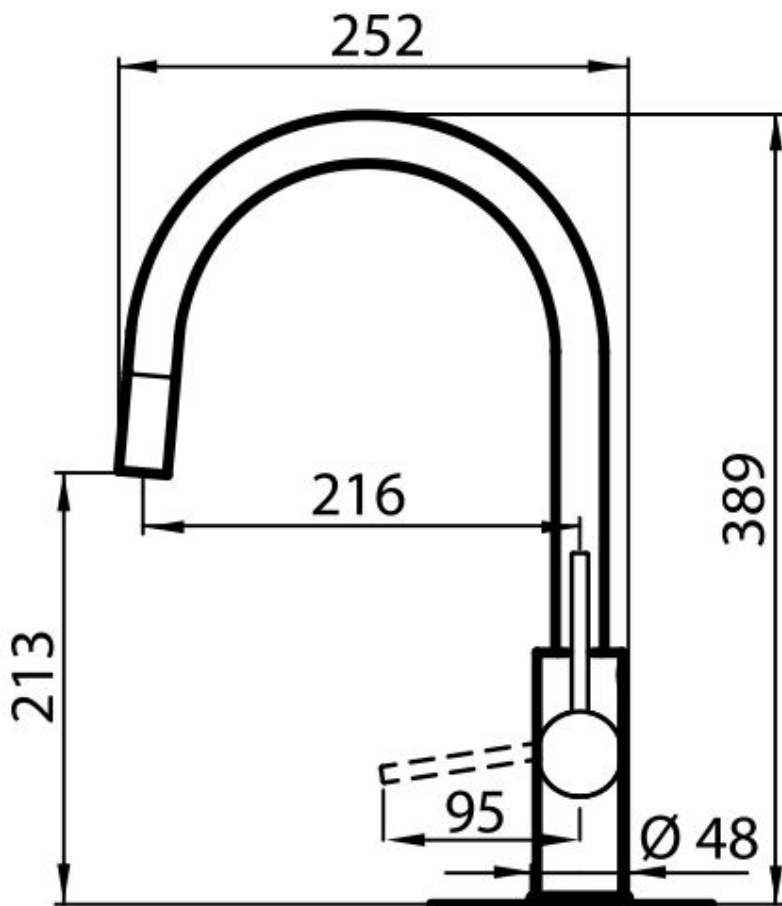

Monomando Camillo

Monomandos

Código: 8467 000

CARACTERÍSTICAS

CAÑO EXTRAÍBLE

La boca del monomando es extraíble para poder llegar fácilmente a todas las zonas del fregadero.

PLACA DE REFUERZO

Todos los monomandos Foster están dotados de la placa de refuerzo que proporciona una estabilidad perfecta sobre cualquier fregadero.

Ángulo de rotación

170°

Base de apoyo

ø48mm

Cartucho Con discos cerámicos

Orificio monomando $\varnothing 35$ mm

Espesor máx encimera 40 mm

DIBUJOS TÉCNICOS